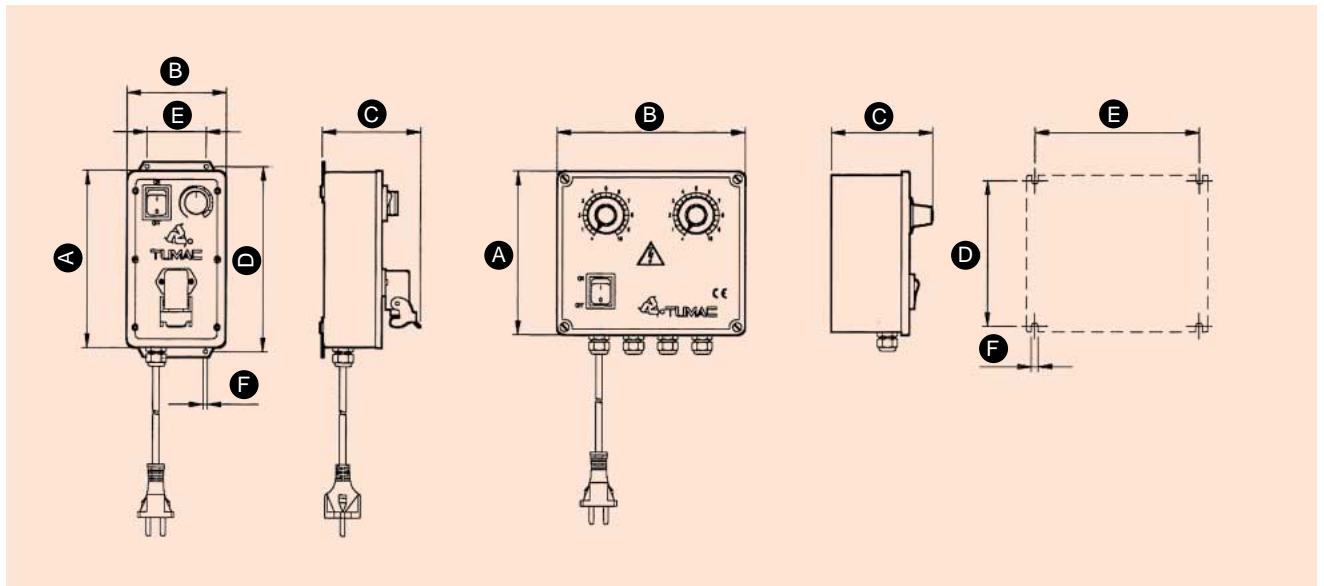

COFFRETS DE COMMANDE

Switch box place Steuergehäuse

5

	A	B	C	D	E	F
EL 8/5	180	100	100	190	60	4,5
EL 8/8	180	100	100	190	60	4,5
TMC 94	168	192	102	149	168	7
TMC 95	217	253	115	196	226	9

Degré de protection IP 54 - Protection degree IP 54 - Schutzklasse IP 54 lieferbar